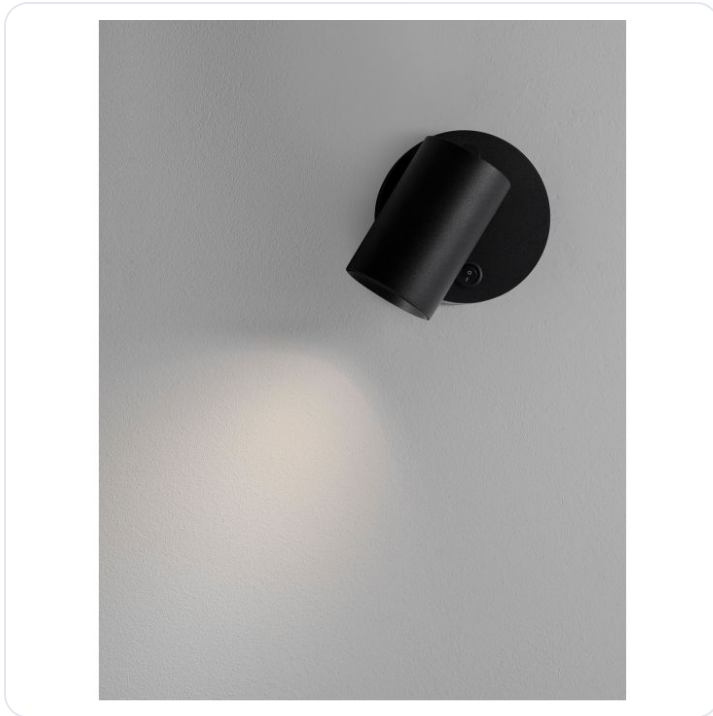

NET Sandy Black Aluminium Switch On/Off

Datablad productinformatie

ADVIESPRIJS EXCL. BTW

38,50 €

PRODUCTGEGEVENS

SKU: 062022540

Productpagina:

[Bekijk product op wolfs.nl](#)

NET Sandy Black Aluminium Switch On/Off

Omschrijving

Wand opbouw armatuur Net, uitgevoerd in de kleur zwart, geschikt voor 1 x GU10, voorzien van aan/uit schakelaar. Ø: 57; H1: 90; H2: 105 mm]

Afbeeldingen