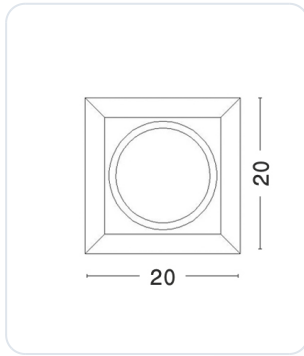

VITALE White Gypsum Adjustable Brackets

Omschrijving

VITALE White Gypsum Adjustable Brackets AR111 1x50 Watt IP20 220-240 Volt Bulb Excluded L: 20 W: 20 H: 8.5 cm Cut Out: 20.5 x 20.5 cm

Afbeeldingen

VITALE | 41849601

White Gypsum
Adjustable Brackets
AR111 1x50 Watt IP20
220-240 Volt Bulb Excluded
L: 20 W: 20 H: 8.5 cm
Cut Out: 20.5 x 20.5 cm