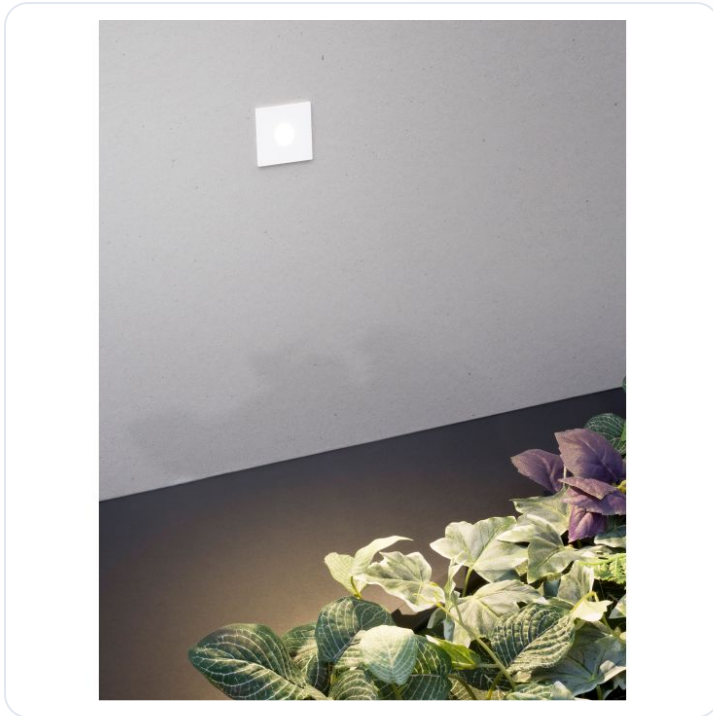

PASSAGIO White Alum. LED 1 Watt 60Lm 300

Datablad productinformatie

ADVIESPRIJS EXCL. BTW

41,07 €

PRODUCTGEGEVENS

SKU: 062022530

Productpagina:

[Bekijk product op wolfs.nl](#)

PASSAGIO White Alum. LED 1 Watt 60Lm 300

Omschrijving

PASSAGIO White Alum. LED 1 Watt 60Lm 3000K L:3.9 W:2.2 H:3.9cm Cut Out:3.4 cm IP54

Afbeeldingen