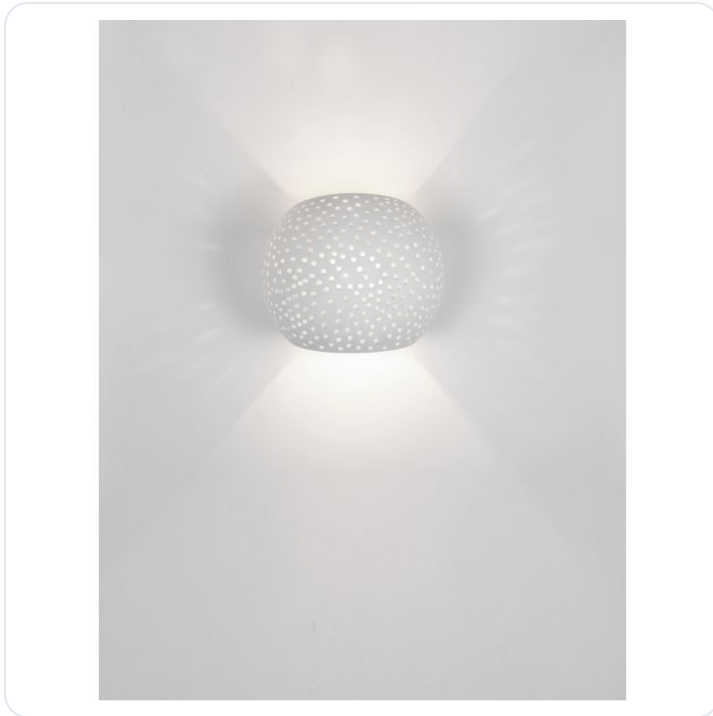

SANDRO White Gypsum LED G9 1x5 Watt IP20

Datablad productinformatie

ADVIESPRIJS EXCL. BTW

41,07 €

PRODUCTGEGEVENS

SKU: 062022568

Productpagina:

[Bekijk product op wolfs.nl](#)

SANDRO White Gypsum LED G9 1x5 Watt IP20

Omschrijving

SANDRO White Gypsum LED G9 1x5 Watt IP20 220-240 Volt Bulb Excluded D: 15 W: 13 H: 12.8 cm

Afbeeldingen