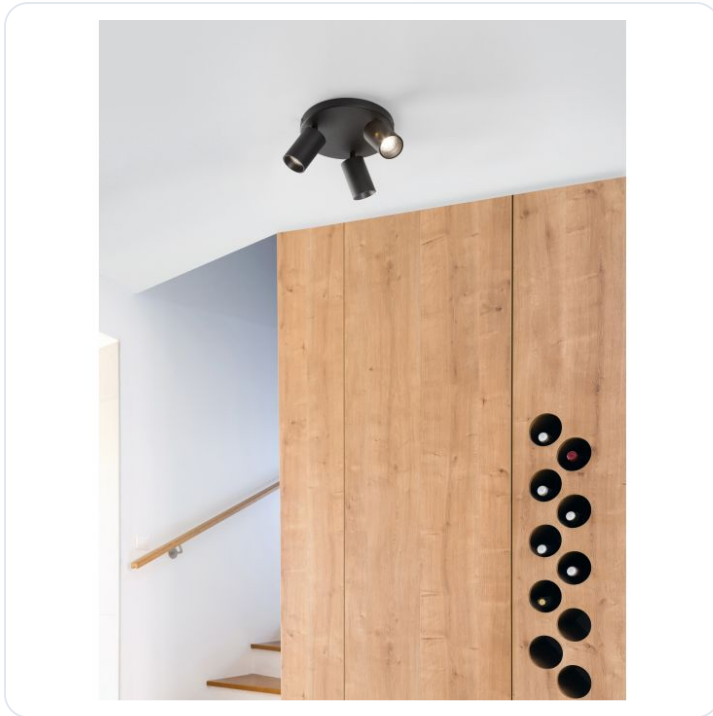

TOD Sandy Black Aluminium LED GU10 3x10

Datablad productinformatie

ADVIESPRIJS EXCL. BTW

71,86 €

PRODUCTGEGEVENS

SKU: 062022918

Productpagina:

[Bekijk product op wolfs.nl](#)

TOD Sandy Black Aluminium LED GU10 3x10

Omschrijving

TOD Sandy Black Aluminium LED GU10 3x10 Watt IP20 220-240 Volt Bulb Excluded D: 22 H 1: 9 H 2: 12.7 cm

Afbeeldingen