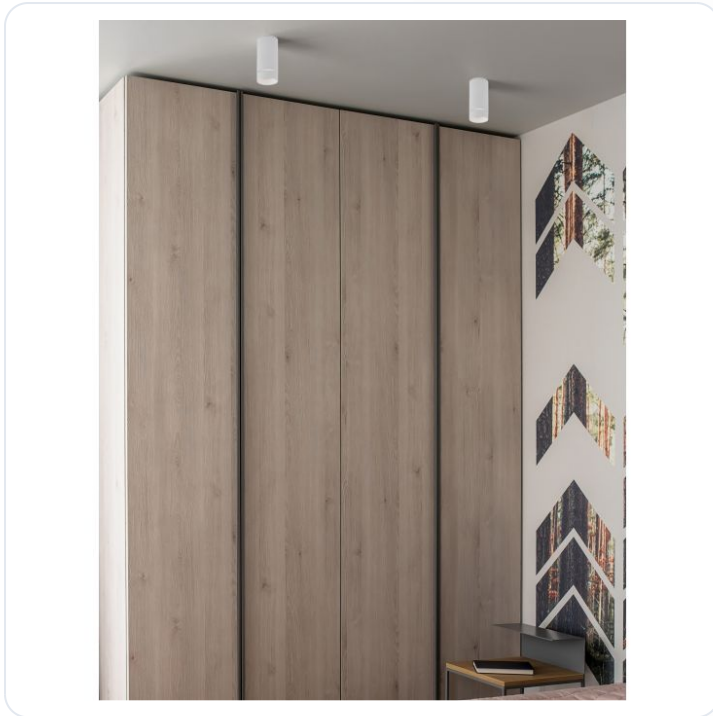

ESCA Sandy White Aluminium & Acrylic LED

Datablad productinformatie

ADVIESPRIJS EXCL. BTW

25,67 €

PRODUCTGEGEVENS

SKU: 062022424

Productpagina:

[Bekijk product op wolfs.nl](#)

ESCA Sandy White Aluminium & Acrylic LED

Omschrijving

ESCA Sandy White Aluminium & Acrylic LED GU10 1x10 Watt IP20 220-240 Volt Bulb Excluded D: 6 H: 12.5 cm

Afbeeldingen