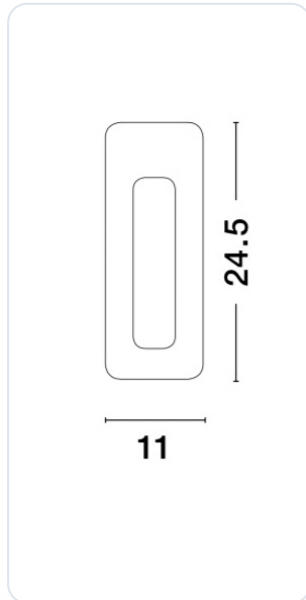

CIROCCO White Gypsum LED 1 Watt 3000K IP

Datablad productinformatie

ADVIESPRIJS EXCL. BTW

51,33 €

PRODUCTGEGEVENS

SKU: 062022711

Productpagina:

[Bekijk product op wolfs.nl](#)

CIROCCO White Gypsum LED 1 Watt 3000K IP

Omschrijving

CIROCCO White Gypsum LED 1 Watt 3000K IP20 Driver Excluded L: 11 W: 5.5 H: 24.5 cm Cut Out: 11.3 x 24.8 cm

Afbeeldingen

CIROCCO | 7600601

White Gypsum
LED 1 Watt 3000K IP20
Driver Excluded
L: 11 W: 5.5 H: 24.5 cm
Cut Out: 11.3 x 24.8 cm