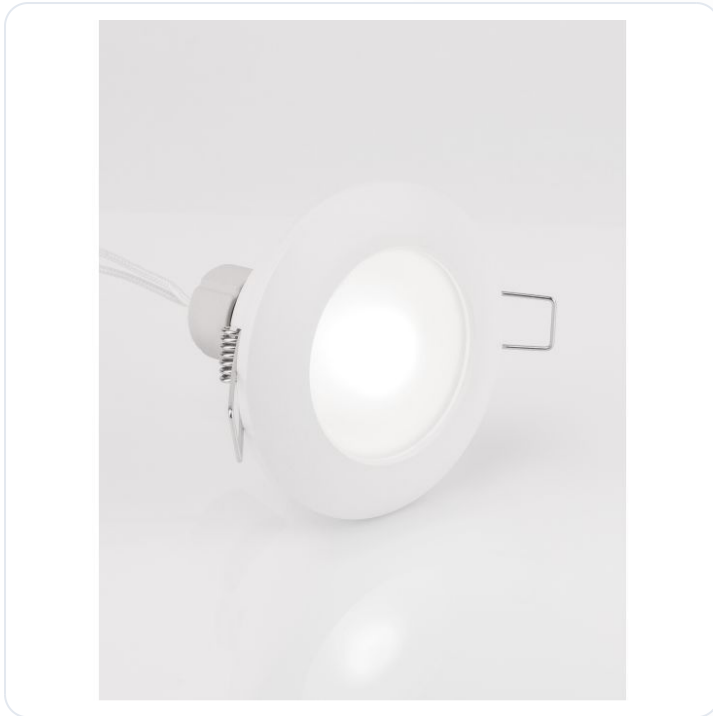

Tex

Datablad productinformatie

PRODUCTGEGEVENS

SKU: TEX-CONF

Productpagina:

[Bekijk product op wolfs.nl](#)

Tex

Varianten

Foto	Naam	SKU	Adviesprijs excl. BTW
	TEX Sandy White Aluminium LED GU10 1x10 Bekijk product	062022386	20,53 €
	TEX Sandy Black Aluminium LED GU10 1x10 Bekijk product	062022387	20,53 €