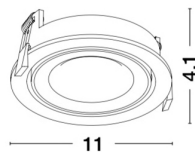

ENZO Sandy Black Aluminium LED GU10 1x10

Datablad productinformatie

ADVIESPRIJS EXCL. BTW

35,93 €

PRODUCTGEGEVENS

SKU: 062022555

Productpagina:

[Bekijk product op wolfs.nl](#)

ENZO Sandy Black Aluminium LED GU10 1x10

Omschrijving

ENZO Sandy Black Aluminium LED GU10 1x10 Watt IP20 220-240 Volt Bulb Excluded D: 11 H: 4.1 cm Cut Out: 10.5 cm

Afbeeldingen

ENZO | 7201202

Sandy Black Aluminium
LED GU10 1x10 Watt IP20
220-240 Volt Bulb Excluded
D: 11 H: 4.1 cm
Cut Out: 10.5 cm