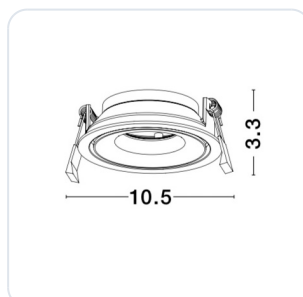

## ENZO Sandy Black Aluminium LED GU10 1x10

Datablad productinformatie

ADVIESPRIJS EXCL. BTW

**35,93 €**

PRODUCTGEGEVENS

**SKU:** 062022527

**Productpagina:**

[Bekijk product op wolfs.nl](#)

### Omschrijving

ENZO Sandy Black Aluminium LED GU10 1x10 Watt IP20 220-240 Volt Bulb Excluded D: 10.5 H: 3.3 cm Cut Out: 10 cm

### Afbeeldingen

**ENZO | 7201402**

Sandy Black Aluminium  
LED GU10 1x10 Watt IP20  
220-240 Volt Bulb Excluded  
D: 10.5 H: 3.3 cm  
Cut Out: 10 cm