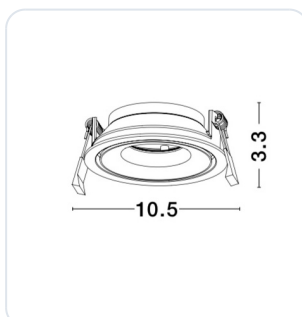

## ENZO Sandy White Aluminium LED GU10 1x10

Datablad productinformatie

ADVIESPRIJS EXCL. BTW

**35,93 €**

PRODUCTGEGEVENS

**SKU:** 062022526

**Productpagina:**

[Bekijk product op wolfs.nl](#)

### Omschrijving

ENZO Sandy White Aluminium LED GU10 1x10 Watt IP20 220-240 Volt Bulb Excluded D: 10.5 H: 3.3 cm Cut Out: 10 cm

### Afbeeldingen

**ENZO | 7201401**

Sandy White Aluminium  
LED GU10 1x10 Watt IP20  
220-240 Volt Bulb Excluded  
D: 10.5 H: 3.3 cm  
Cut Out: 10 cm