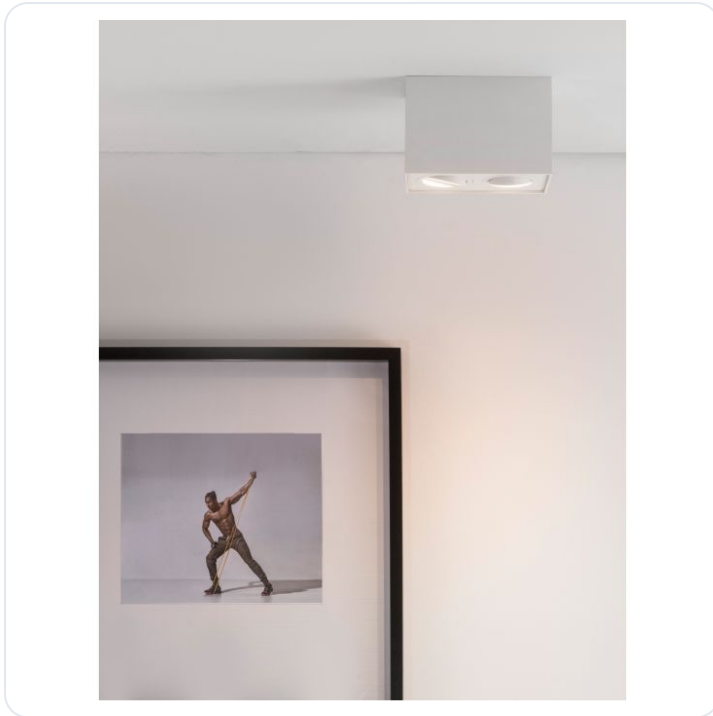

RENDE Sandy White Aluminium LED GU10 2x1

Datablad productinformatie

ADVIESPRIJS EXCL. BTW

82,13 €

PRODUCTGEGEVENS

SKU: 062023012

Productpagina:

[Bekijk product op wolfs.nl](#)

RENDE Sandy White Aluminium LED GU10 2x1

Omschrijving

RENDE Sandy White Aluminium LED GU10 2x10 Watt IP20 220-240 Volt Bulb Excluded L: 18 W: 9.6 H: 12.5 cm

Afbeeldingen