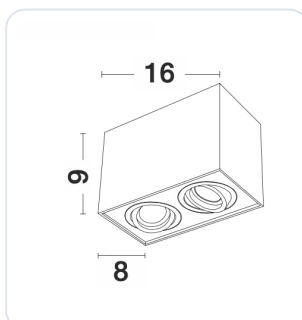

RENDE Sandy Black Aluminium LED GU10 2x1

Datablad productinformatie

ADVIESPRIJS EXCL. BTW

74,43 €

PRODUCTGEGEVENS

SKU: 062022947

Productpagina:

[Bekijk product op wolfs.nl](#)

RENDE Sandy Black Aluminium LED GU10 2x1

Omschrijving

RENDE Sandy Black Aluminium LED GU10 2x10 Watt IP20 220-240 Volt Bulb Excluded L: 16 W: 8 H: 9 cm

Afbeeldingen

RENDE | 998092

Sandy Black Aluminium
LED GU10 2x10 Watt IP20
220-240 Volt Bulb Excluded
L: 16 W: 8 H: 9 cm