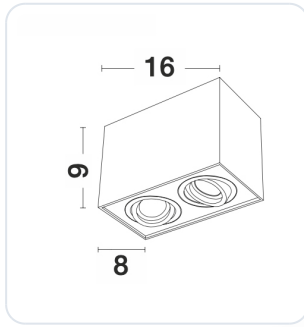

RENDE Sandy White Aluminium LED GU10 2x1

Datablad productinformatie

ADVIESPRIJS EXCL. BTW

74,43 €

PRODUCTGEGEVENS

SKU: 062022946

Productpagina:

[Bekijk product op wolfs.nl](#)

RENDE Sandy White Aluminium LED GU10 2x1

Omschrijving

RENDE Sandy White Aluminium LED GU10 2x10 Watt IP20 220-240 Volt Bulb Excluded L: 16 W: 8 H: 9 cm

Afbeeldingen

RENDE | 998091

Sandy White Aluminium
LED GU10 2x10 Watt IP20
220-240 Volt Bulb Excluded
L: 16 W: 8 H: 9 cm