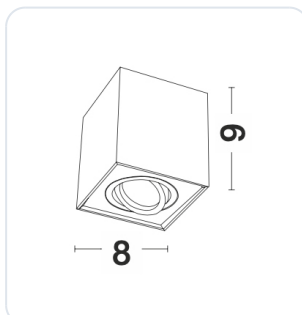

RENDE Sandy White Aluminium LED GU10 1x1

Datablad productinformatie

ADVIESPRIJS EXCL. BTW

28,23 €

PRODUCTGEGEVENS

SKU: 062022466

Productpagina:

[Bekijk product op wolfs.nl](#)

RENDE Sandy White Aluminium LED GU10 1x1

Omschrijving

RENDE Sandy White Aluminium LED GU10 1x10 Watt IP20 220-240 Volt Bulb Excluded L: 8 W: 8 H: 9 cm

Afbeeldingen

RENDE | 9175513

Sandy White Aluminium
LED GU10 1x10 Watt IP20
220-240 Volt Bulb Excluded
L: 8 W: 8 H: 9 cm