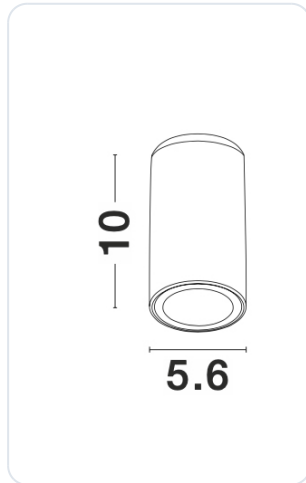

GENER Sandy Black Aluminium LED GU10 1x1

Datablad productinformatie

ADVIESPRIJS EXCL. BTW

12,83 €

PRODUCTGEGEVENS

SKU: 062022309

Productpagina:

[Bekijk product op wolfs.nl](#)

GENER Sandy Black Aluminium LED GU10 1x1

Omschrijving

GENER Sandy Black Aluminium LED GU10 1x10 Watt IP20 220-240 Volt Bulb Excluded D: 5.6 H: 10 cm

Afbeeldingen

GENER | 9418426

Sandy Black Aluminium
LED GU10 1x10 Watt IP20
220-240 Volt Bulb Excluded
D: 5.6 H: 10 cm