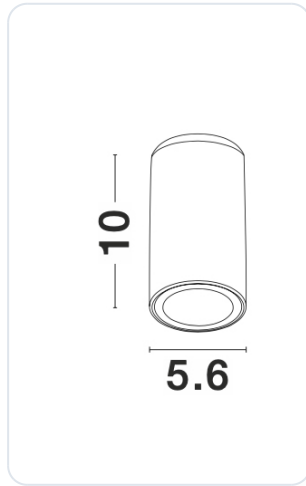

# GENER Sandy White Aluminium LED GU10 1x1

Datablad productinformatie

ADVIESPRIJS EXCL. BTW

**12,83 €**

PRODUCTGEGEVENS

**SKU:** 062022308

**Productpagina:**

[Bekijk product op wolfs.nl](#)

## Omschrijving

GENER Sandy White Aluminium LED GU10 1x10 Watt IP20 220-240 Volt Bulb Excluded D: 5.6 H: 10 cm

## Afbeeldingen

**GENER | 9418425**

Sandy White Aluminium  
LED GU10 1x10 Watt IP20  
220-240 Volt Bulb Excluded  
D: 5.6 H: 10 cm