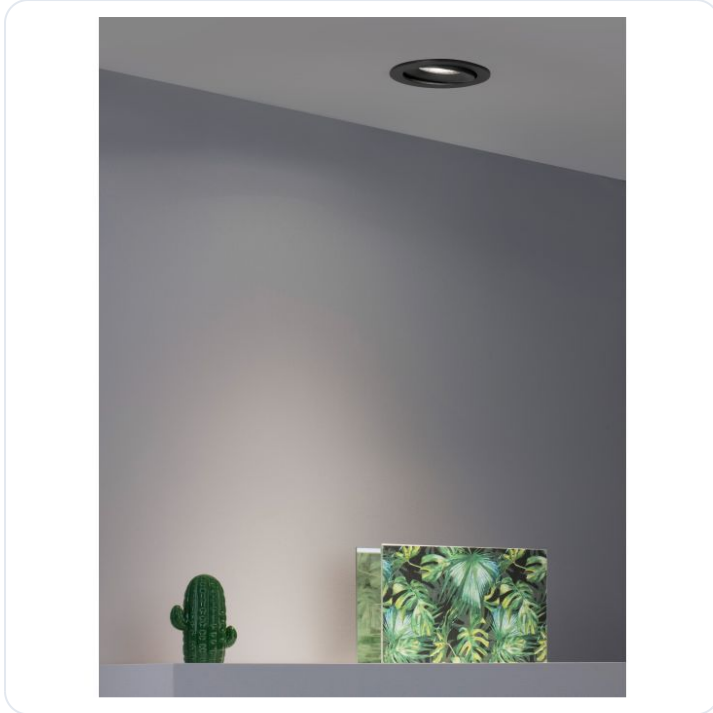

Redo

Datablad productinformatie

PRODUCTGEGEVENS

SKU: REDO-CONF

Productpagina:

[Bekijk product op wolfs.nl](#)

Redo