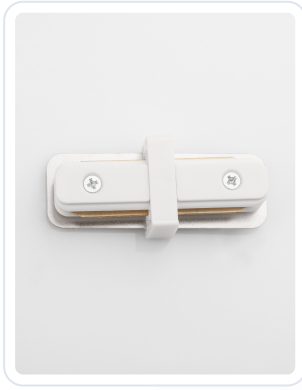

White Aluminium Interior Connector 2 Wi

Datablad productinformatie

ADVIESPRIJS EXCL. BTW

5,13 €

PRODUCTGEGEVENS

SKU: 062022229

Productpagina:

[Bekijk product op wolfs.nl](#)

White Aluminium Interior Connector 2 Wi

Omschrijving

1F connector kleur wit, recht [L76mm x B 21mm]

Afbeeldingen

9193445
White Aluminium
Interior Connector
2 Wires