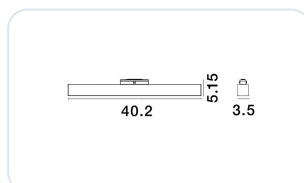

ESTE Sandy Black Aluminium 22W DC24V Phi

Omschrijving

ESTE Sandy Black Aluminium 22W DC24V Philips L:40.7 W:3.4 H:11.6 1880Lm 3000K IP20

Afbeeldingen

ESTE | 8252026

Sandy Black Aluminium IP20
LED Philips 22 Watt
DC 24 Volt 3000K 1480Lm
CRI >90 UGR <18
Beam Angle 35° Class III
L: 40.2 W: 3.5 H: 5.1 cm