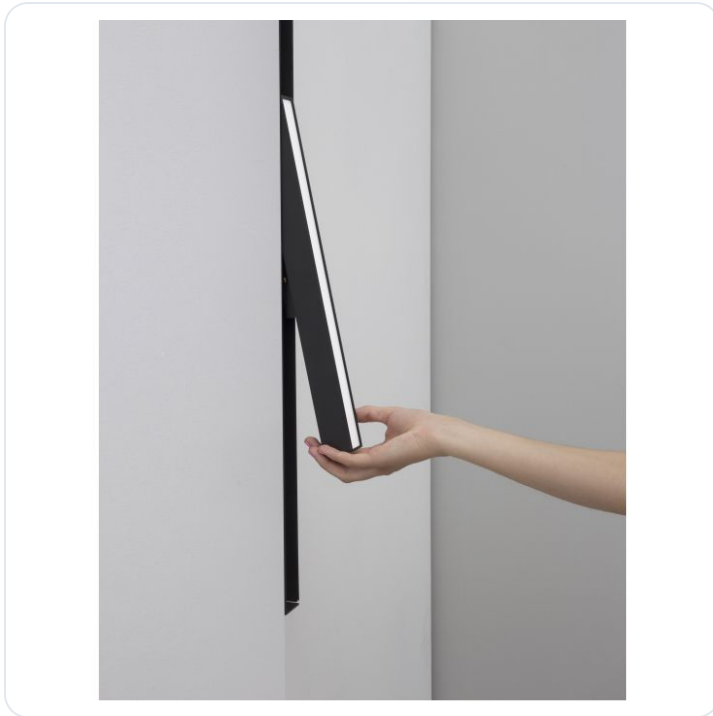

RIETI Sandy Black Aluminium 15W DC24V Ph

Datablad productinformatie

ADVIESPRIJS EXCL. BTW

74,43 €

PRODUCTGEGEVENS

SKU: 062023224

Productpagina:

[Bekijk product op wolfs.nl](#)

RIETI Sandy Black Aluminium 15W DC24V Ph

Omschrijving

RIETI Sandy Black Aluminium 15W DC24V Philips L:26.9 W:3.5 H:5.1 580Lm 4000K IP20