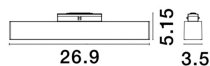

RIETI Sandy Black Aluminium 22W DC24V Ph

Omschrijving

RIETI Sandy Black Aluminium 22W DC24V Philips L:40.2 W:3.5 H:5.1 850Lm 3000K IP20

Afbeeldingen

RIETI | 8254416

Sandy Black Aluminium
LED Philips 15 Watt DC 24 Volt
528Lm 3000K IP20
CRI >90 UGR <18 IP20
Beam Angle 120° Class III
L: 26.9 W: 3.5 H: 5.1 cm