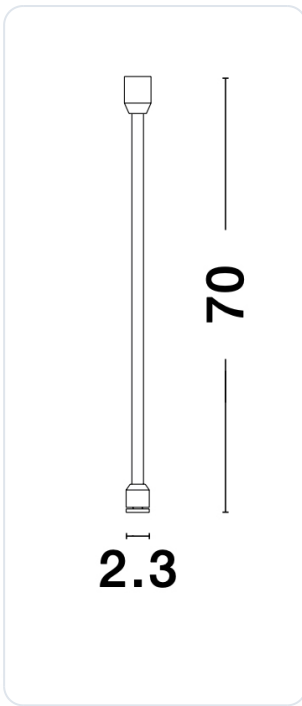

SIN Connector Tube for Curves Magnetic P

Datablad productinformatie

ADVIESPRIJS EXCL. BTW

25,67 €

PRODUCTGEGEVENS

SKU: 062022411

Productpagina:

[Bekijk product op wolfs.nl](#)

SIN Connector Tube for Curves Magnetic P

Omschrijving

SIN Connector Tube for Curves Magnetic Profile Sandy Black Aluminium D: 2.3 H: 70 cm

SIN | 9912612
Connector Tube for
Curves Magnetic Profile
Sandy Black Aluminium
D: 2.3 H: 70 cm