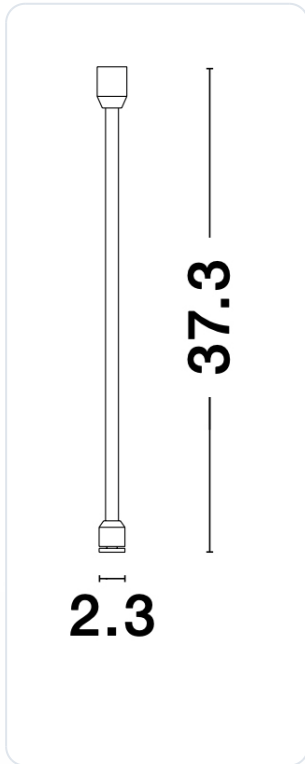

SIN Connector Tube for Curves Magnetic P

Datablad productinformatie

ADVIESPRIJS EXCL. BTW

20,53 €

PRODUCTGEGEVENS

SKU: 062022379

Productpagina:

[Bekijk product op wolfs.nl](#)

SIN Connector Tube for Curves Magnetic P

Omschrijving

SIN Connector Tube for Curves Magnetic Profile Sandy Black Aluminium D: 2.3 H: 37.3 cm

SIN | 9912611

Connector Tube for
Curves Magnetic Profile
Sandy Black Aluminium
D: 2.3 H: 37.3 cm