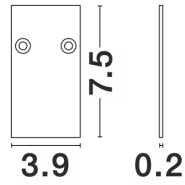

CAP End Cap for Profile Cover Sandy Blac

Datablad productinformatie

ADVIESPRIJS EXCL. BTW

10,27 €

PRODUCTGEGEVENS

SKU: 062022313

Productpagina:

[Bekijk product op wolfs.nl](#)

CAP End Cap for Profile Cover Sandy Blac

Omschrijving

CAP End Cap for Profile Cover Sandy Black Aluminium Frame L: 3.9 W: 0.2 H: 7.5 cm

Afbeeldingen

CAP | 8252003

End Cap for Profile Cover
Sandy Black Aluminium Frame
L: 3.9 W: 0.2 H: 7.5 cm