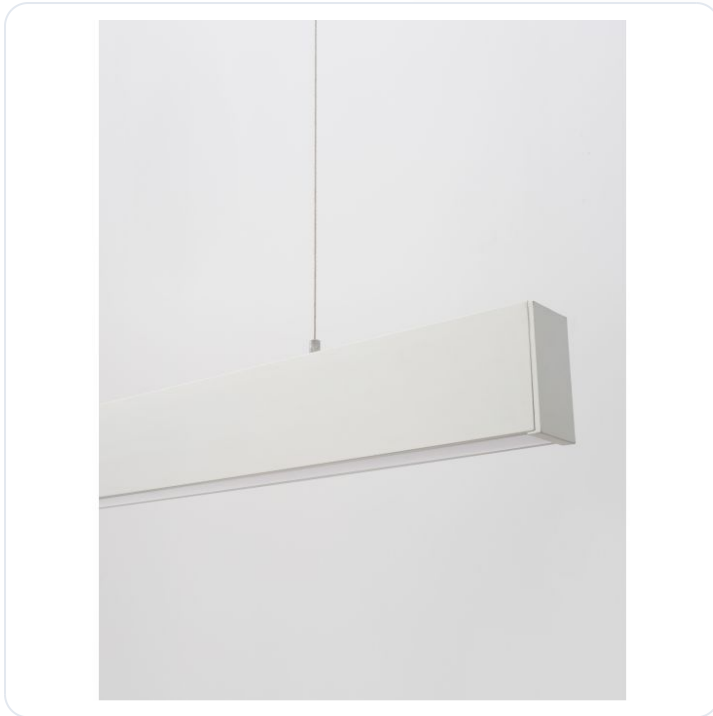

GENT Sandy White Aluminium 40W AC220-240

Datablad productinformatie

ADVIESPRIJS EXCL. BTW

154,00 €

PRODUCTGEGEVENS

SKU: 062023549

Productpagina:

[Bekijk product op wolfs.nl](#)

GENT Sandy White Aluminium 40W AC220-240

Omschrijving

GENT Sandy White Aluminium 40W AC220-240V Epistar L:120 W:3.8 H:7 2480Lm 3000K IP20

Afbeeldingen

GENT | 8254429

Sandy White Aluminium
Surface
LED 40 Watt AC220-240V
2480Lm 3000K IP20
L:120 W:3.8 H:7 cm
Beam Angle: 120°