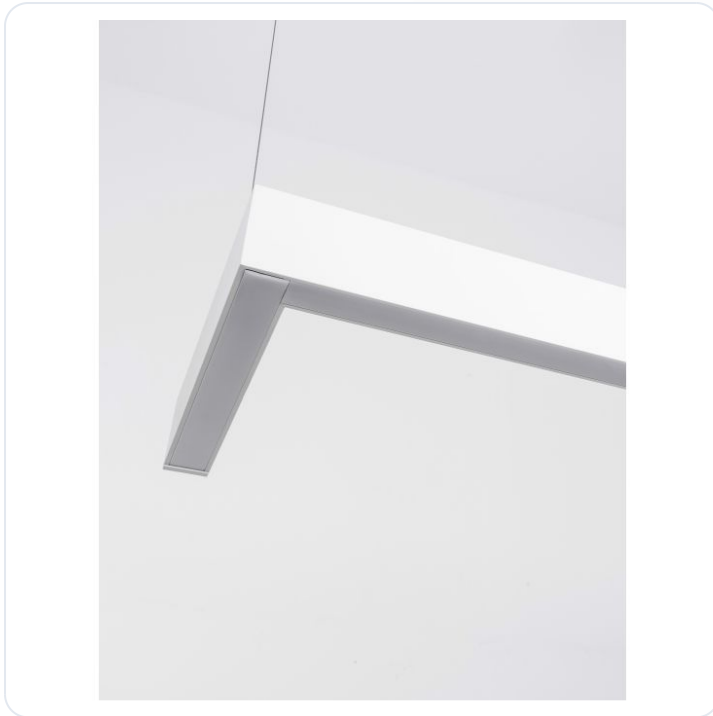

DIDO Sandy White Alum. 20W AC220-240V Ep

Datablad productinformatie

ADVIESPRIJS EXCL. BTW

107,80 €

PRODUCTGEGEVENS

SKU: 062023303

Productpagina:

[Bekijk product op wolfs.nl](#)

DIDO Sandy White Alum. 20W AC220-240V Ep

Omschrijving

DIDO Sandy White Alum. 20W AC220-240V Epistar L:34.5 W:3.8 H:7 1380Lm 4000K IP20

Afbeeldingen