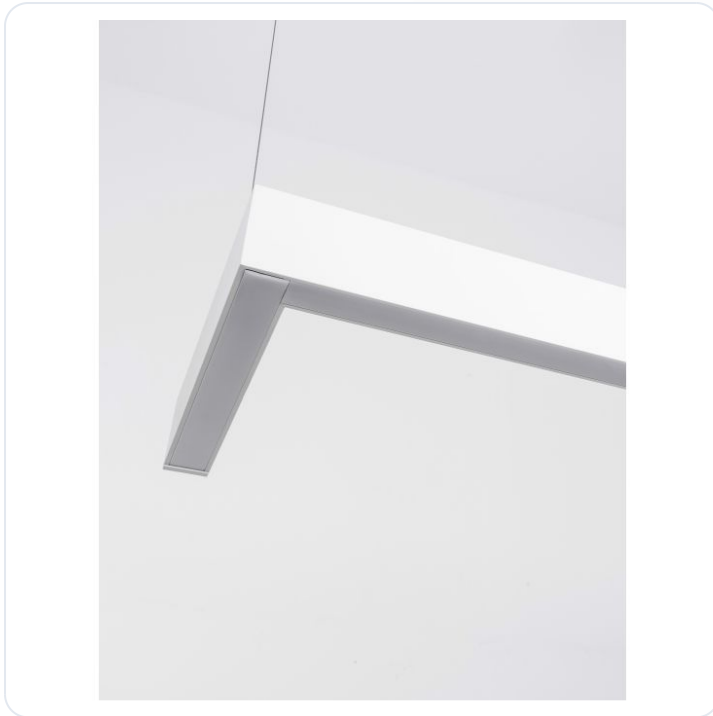

DIDO Sandy White Alum. 20W AC220-240V Ep

Datablad productinformatie

ADVIESPRIJS EXCL. BTW

107,80 €

PRODUCTGEGEVENS

SKU: 062023301

Productpagina:

[Bekijk product op wolfs.nl](#)

DIDO Sandy White Alum. 20W AC220-240V Ep

Omschrijving

DIDO Sandy White Alum. 20W AC220-240V Epistar L:34.5 W:3.8 H:7 1250Lm 3000K IP20

Afbeeldingen

DIDO | 8254441 · 20W · 3000K