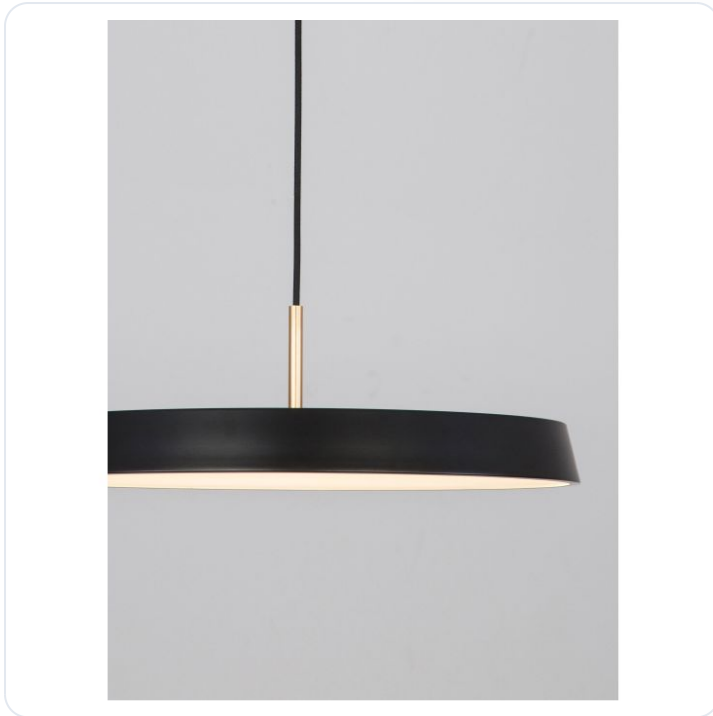

VETRO Matt Black Aluminium & Acrylic LED

Datablad productinformatie

ADVIESPRIJS EXCL. BTW

220,73 €

PRODUCTGEGEVENS

SKU: 062022009

Productpagina:

[Bekijk product op wolfs.nl](#)

VETRO Matt Black Aluminium & Acrylic LED

Omschrijving

VETRO Matt Black Aluminium & Acrylic LED 41 Watt 230 Volt 2693Lm 3000K IP20 D: 50 H: 120 cm

Afbeeldingen