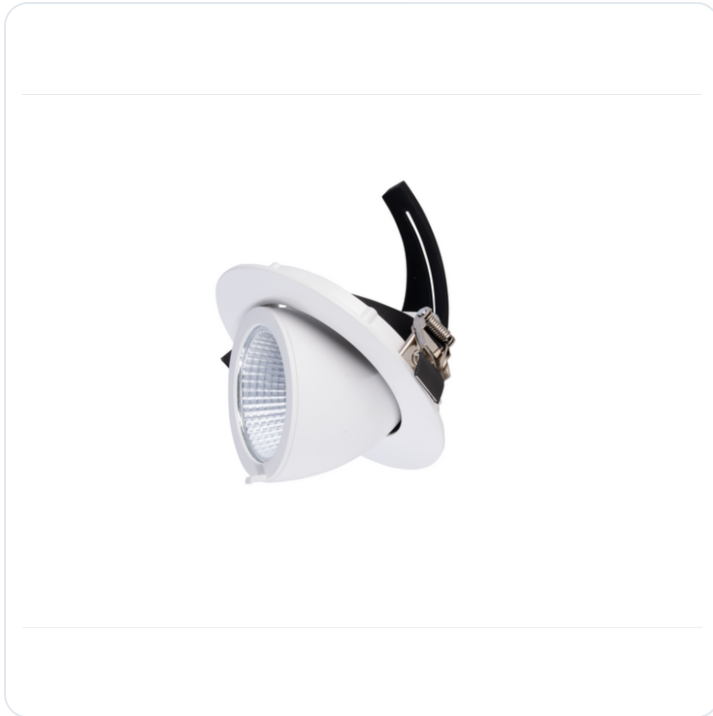

TECO LED Uittr. DL SATURNO 5" 20W 36° 4

Datablad productinformatie

ADVIESPRIJS EXCL. BTW

69,83 €

PRODUCTGEGEVENS

SKU: 718303793

Productpagina:

[Bekijk product op wolfs.nl](#)

TECO LED Uittr. DL SATURNO 5" 20W 36° 4

Omschrijving

TECO LED Uittr. DL SATURNO 5" 20W 36° 4000K Ra90 Zdr.Driver + Vouw. stek. 15cm