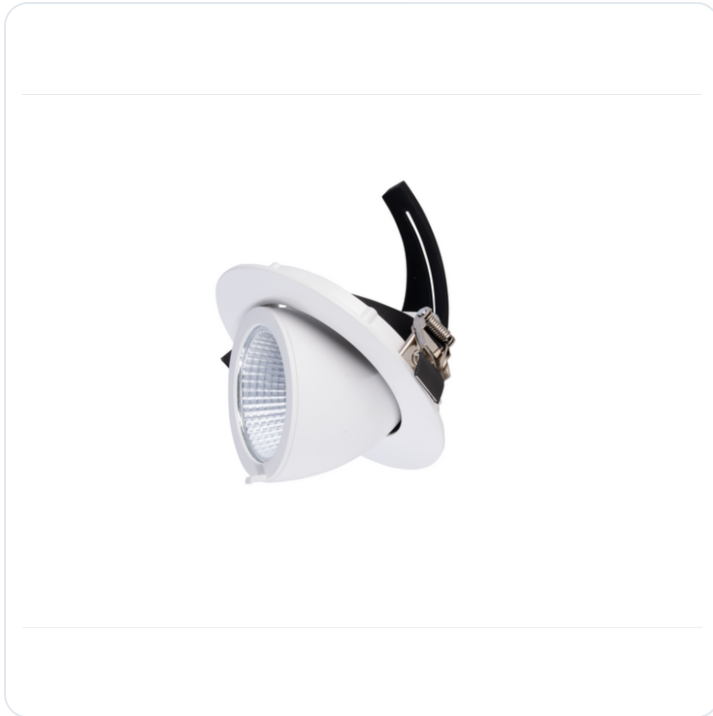

TECO LED Uittr. DL SATURNO 5" 20W 36° 3

Datablad productinformatie

ADVIESPRIJS EXCL. BTW

69,83 €

PRODUCTGEGEVENS

SKU: 718303792

Productpagina:

[Bekijk product op wolfs.nl](#)

TECO LED Uittr. DL SATURNO 5" 20W 36° 3

Omschrijving

Inbouwspot Saturno in de kleur wit, voorzien van een warm witte LED module 20W 36° 3000K max. 2100lm, exclusief driver GM: 135mm; BM: 145mm; IH: 132mm. 5 jaar garantie.