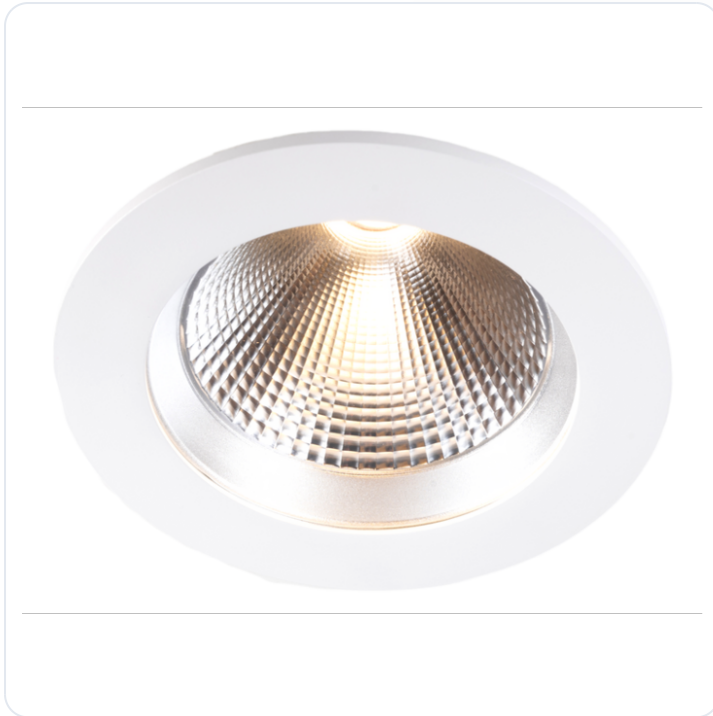

## TECO LED-Downlight CILENA 6" 30W 60° 30

Datablad productinformatie

ADVIESPRIJS EXCL. BTW

**69,83 €**

PRODUCTGEGEVENS

**SKU:** 718303789

**Productpagina:**

[Bekijk product op wolfs.nl](#)

TECO LED-Downlight CILENA 6" 30W 60° 30

### Omschrijving

LED inbouwdownlight Cilena, 30W max. 3000 lumen 3000K GM:155mm; BM: 170mm; IH101mm excl. LED driver