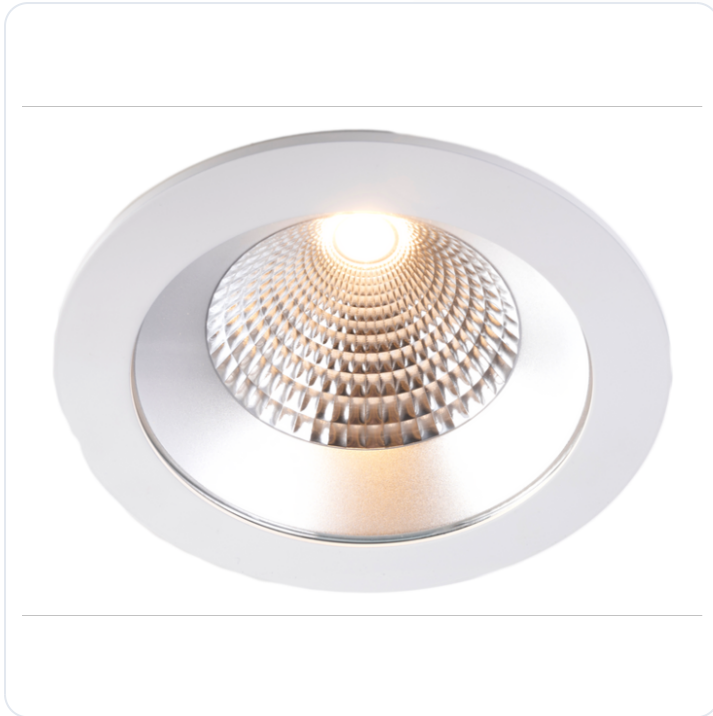

TECO LED-Downlight CILENA 8" 40W 60° 30

Datablad productinformatie

ADVIESPRIJS EXCL. BTW

90,50 €

PRODUCTGEGEVENS

SKU: 718303785

Productpagina:

[Bekijk product op wolfs.nl](#)

TECO LED-Downlight CILENA 8" 40W 60° 30

Omschrijving

TECO LED-Downlight CILENA 8" 40W 60° 3000K IP20 Zdr.Driver + Vrouw. stek. 15cm