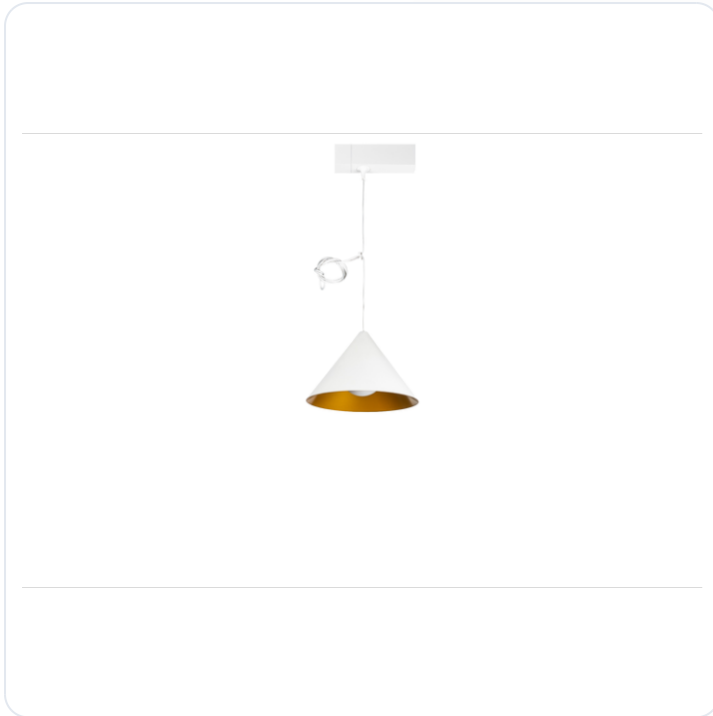

## (AS)LED-pendel. TRACK NAULA metalen kap

Datablad productinformatie

ADVIESPRIJS EXCL. BTW

**164,88 €**

PRODUCTGEGEVENS

**SKU:** 718210015

**Productpagina:**

[Bekijk product op wolfs.nl](#)

(AS)LED-pendel. TRACK NAULA metalen kap

### Omschrijving

(AS)LED-pendel. TRACK NAULA metalen kap Wite Goud 10W 2700K Dim.