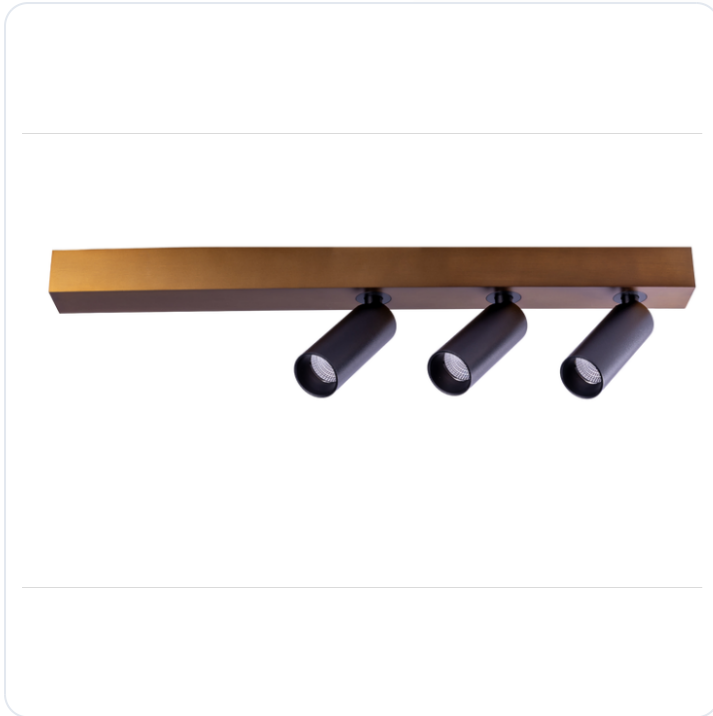

(AS)Rechthoek Basis 560x50x40 + NAULA SP

Datablad productinformatie

ADVIESPRIJS EXCL. BTW

264,05 €

PRODUCTGEGEVENS

SKU: 718209963

Productpagina:

[Bekijk product op wolfs.nl](#)

(AS)Rechthoek Basis 560x50x40 + NAULA SP

Omschrijving

(AS)Rechthoek Basis 560x50x40 + NAULA SPOT Brons+Zwart 3x9W Dim