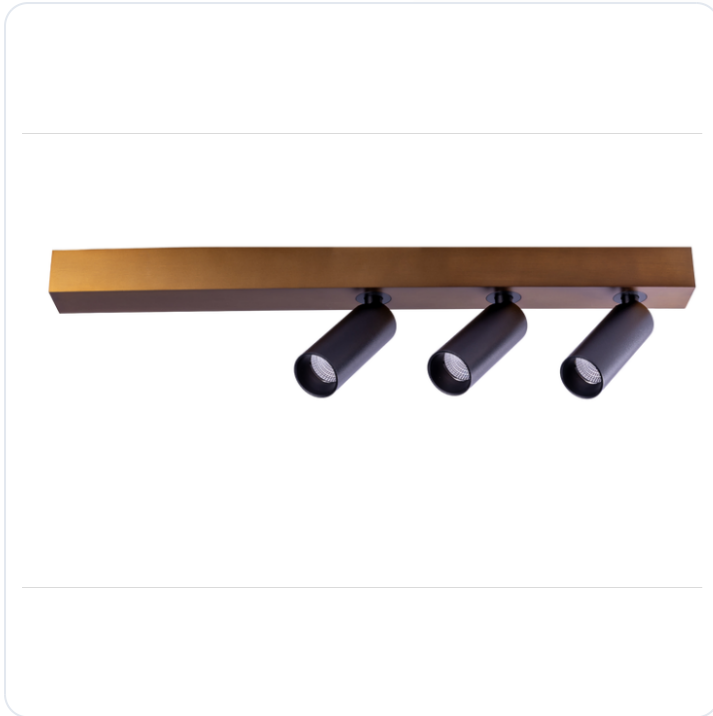

(AS)Rechthoek Basis 560x50x40 + NAULA SP

Datablad productinformatie

ADVIESPRIJS EXCL. BTW

264,05 €

PRODUCTGEGEVENS

SKU: 718209962

Productpagina:

[Bekijk product op wolfs.nl](#)

(AS)Rechthoek Basis 560x50x40 + NAULA SP

Omschrijving

(AS)Rechthoek Basis 560x50x40 + NAULA SPOT Brons+Zwart 3x9W Dim