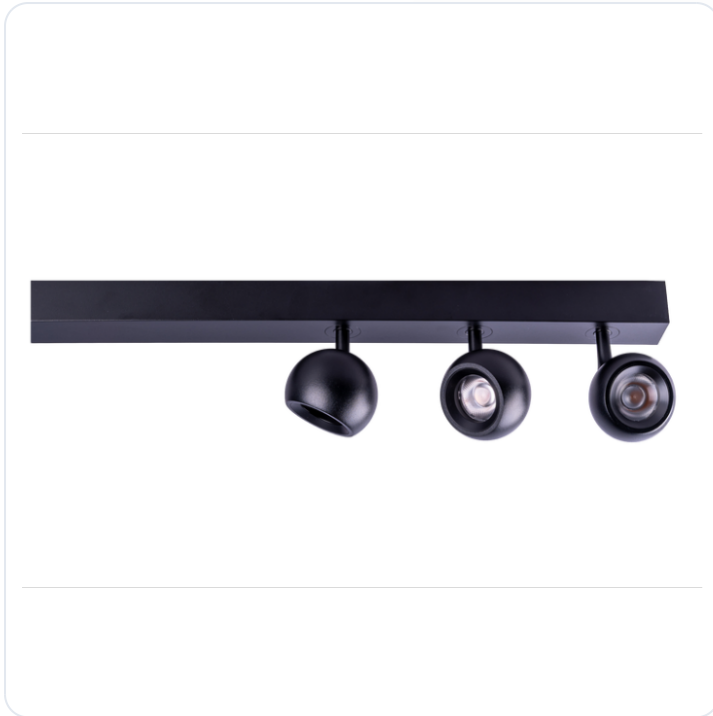

## (AS)Rechthoek. Basis 560x50x40+ NAULA SP

Datablad productinformatie

ADVIESPRIJS EXCL. BTW

**346,69 €**

PRODUCTGEGEVENS

**SKU:** 718209961

**Productpagina:**

[Bekijk product op wolfs.nl](#)

(AS)Rechthoek. Basis 560x50x40+ NAULA SP

### Omschrijving

(AS)Rechthoek. Basis 560x50x40+ NAULA SPOT Zw. 3x9W Dim