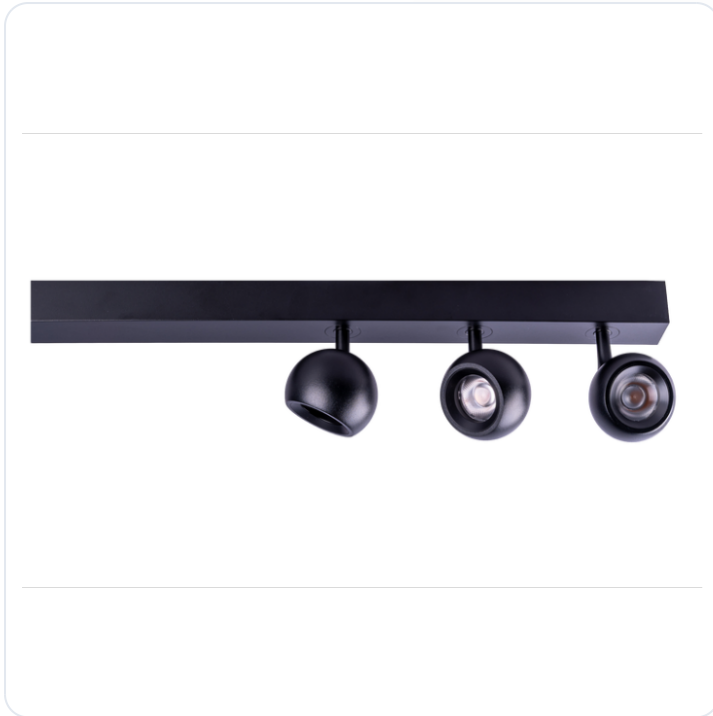

(AS)Rechthoek. Basis 560x50x40 + NAULA S

Datablad productinformatie

ADVIESPRIJS EXCL. BTW

346,69 €

PRODUCTGEGEVENS

SKU: 718209960

Productpagina:

[Bekijk product op wolfs.nl](#)

(AS)Rechthoek. Basis 560x50x40 + NAULA S

Omschrijving

(AS)Rechthoek. Basis 560x50x40 + NAULA SPOT Zw. 3x9W Dim