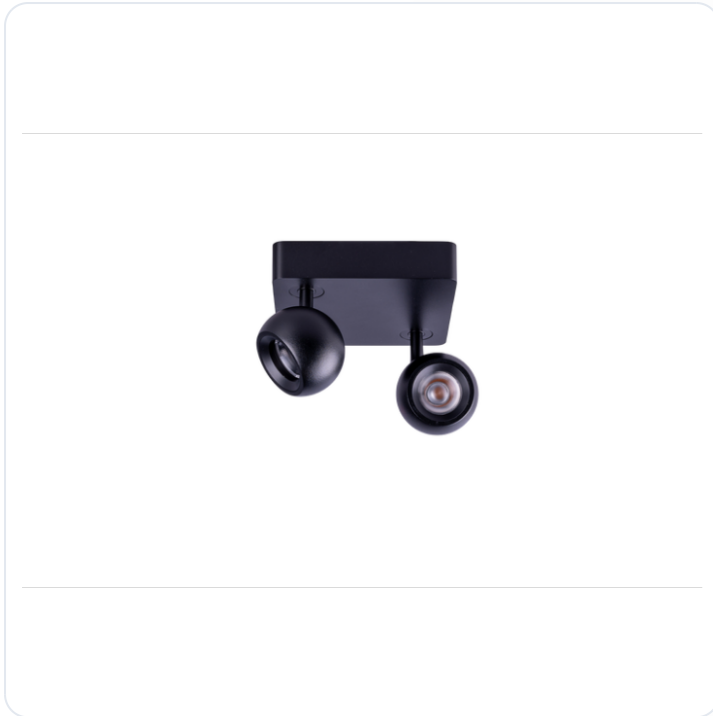

(AS)Vierkante Basis 160x160x35 + NAULA S

Datablad productinformatie

ADVIESPRIJS EXCL. BTW

247,52 €

PRODUCTGEGEVENS

SKU: 718209951

Productpagina:

[Bekijk product op wolfs.nl](#)

(AS)Vierkante Basis 160x160x35 + NAULA S

Omschrijving

(AS)Vierkante Basis 160x160x35 + NAULA SPOT Zw. 2x9W Dim