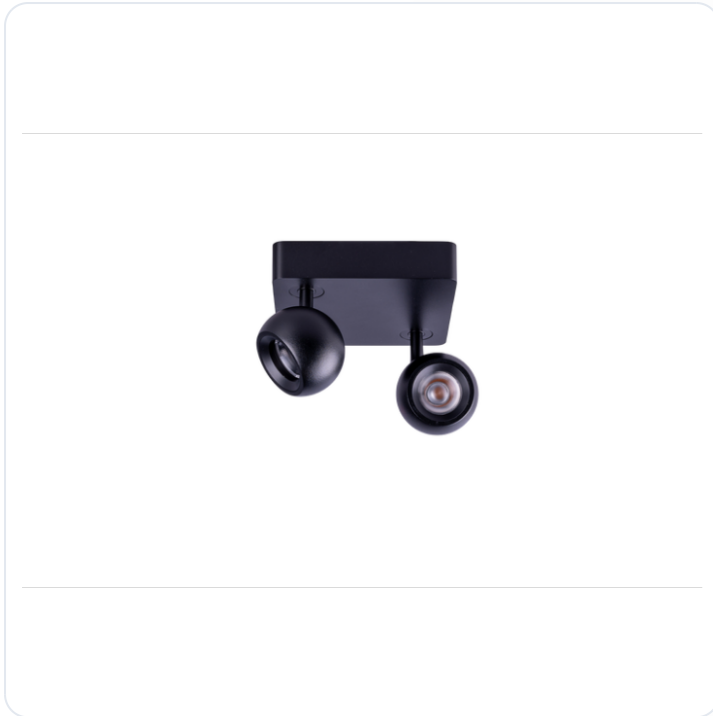

## (AS)Vierkante Basis 160x160x35 + NAULA S

Datablad productinformatie

ADVIESPRIJS EXCL. BTW

**247,52 €**

PRODUCTGEGEVENS

**SKU:** 718209950

**Productpagina:**

[Bekijk product op wolfs.nl](#)

(AS)Vierkante Basis 160x160x35 + NAULA S

### Omschrijving

(AS)Vierkante Basis 160x160x35 + NAULA SPOT Zw. 2x9W Dim