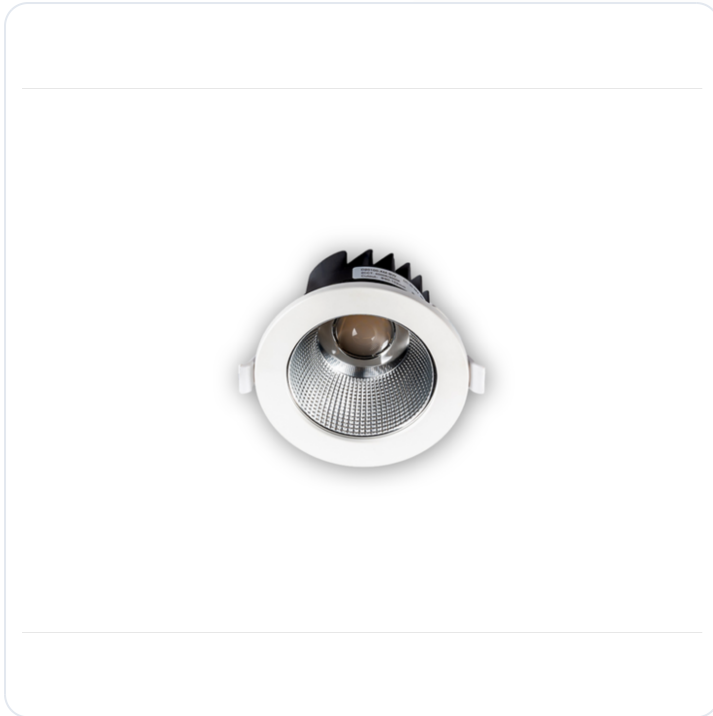

Downlight LED KOMET-R 6" 20W 3K-4K IP54

Datablad productinformatie

ADVIESPRIJS EXCL. BTW

57,44 €

PRODUCTGEGEVENS

SKU: 718209912

Productpagina:

[Bekijk product op wolfs.nl](#)

Downlight LED KOMET-R 6" 20W 3K-4K IP54

Omschrijving

Downlight LED KOMET-R 6" 20W 3K-4K IP54 Prism.Reflector Alu - Zonder driver