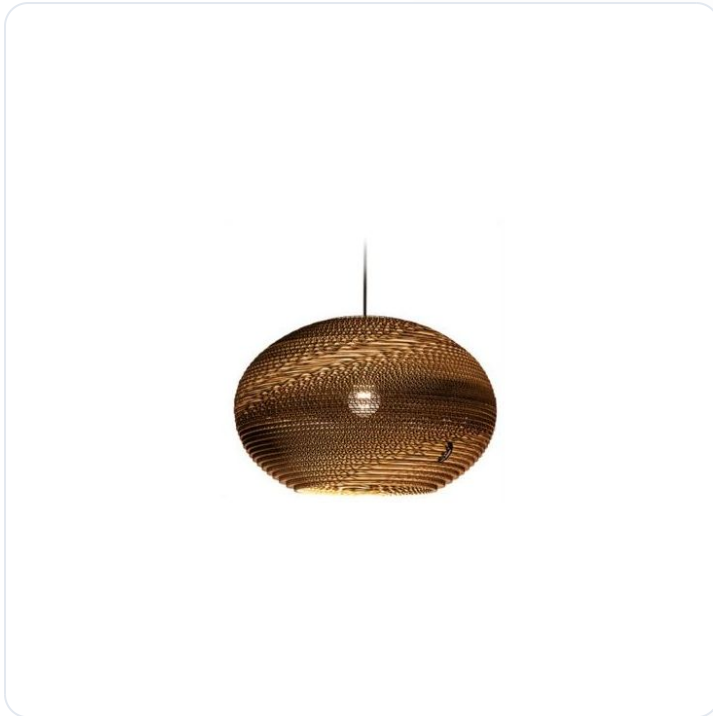

Thinkpaper Classy

Datablad productinformatie

PRODUCTGEGEVENS

SKU: THINKPAPER-CLASSY-CONF

Productpagina:

[Bekijk product op wolfs.nl](#)

Thinkpaper Classy

Omschrijving

Hanglamp Classy, uitgevoerd in een met de hand vervaardigde stevige papiersoort voorzien van een toplaag, geschikt voor 1 x E27 LED globe lamp (niet meegeleverd), geleverd inclusief 2000mm zwart aansluitsnoer, plafondkap Ø100mm. Deze armaturen zijn voorzien van een brandvertragende impregnatie vlg's brandklasse B1.