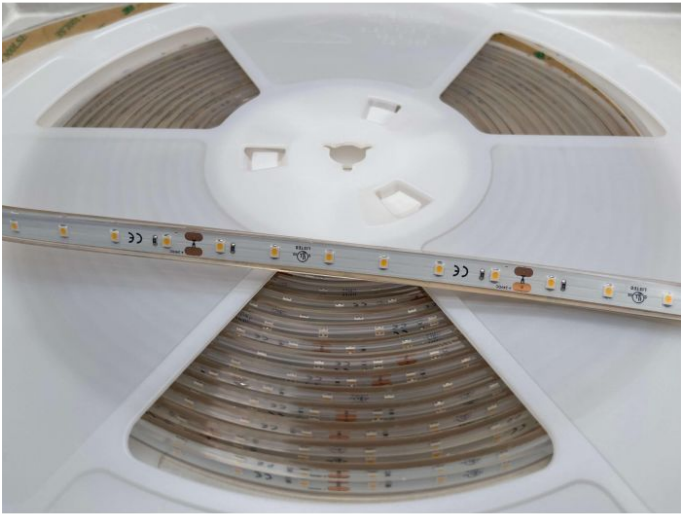

LED strip IP6X op rol

Datablad productinformatie

PRODUCTGEGEVENS

SKU: LED-STRIP-IP6X-OP-ROL-CONF

Productpagina:

[Bekijk product op wolfs.nl](http://www.wolfs.nl)

LED strip IP6X op rol

Omschrijving

Onze LED-strips zijn voorzien van een 3M dubbelzijdige tape. De LED-strip dient te worden gemonteerd op een koelend oppervlak, zoals onze LED profielen. De garantietermijn bedraagt 3 jaar, mits op correcte wijze geïnstalleerd. De kleurweergave van onze LED-strips is zeer hoog, de CRI is groter dan 90. De LED strip is op vaste punten in te korten. Dit is per vermogen verschillend: 4,8W: om de 10cm 9,6W: om de 5cm 14,4W: om de 3,3cm 19,2W: om de 2,5cm Deze waterdichte versie mag ook buiten gebruikt worden. Zorg voor een waterdichte verbinding met eventuele buitenkabel zodat ook via de kabel geen water in de strip kan komen.

Varianten

Foto	Naam	SKU	Adviesprijs excl. BTW
	LED strip IP67 2700K, 4.8W, 24VDC, 10MTR Bekijk product	614242001	244,83 €
	LED strip IP67 2700K, 9.6W, 24VDC, 10MTR Bekijk product	614242021	291,74 €
	LED strip IP68 2700K, 14.4W, 24VDC, 10MT Bekijk product	614242031	285,66 €
	LED strip IP67 3000K, 4.8W, 24VDC, 10MTR Bekijk product	614242101	244,83 €
	LED strip IP67 3000K, 9.6W, 24VDC, 10MTR Bekijk product	614242121	291,74 €
	LED strip IP68 3000K, 14.4W, 24VDC, 10MT Bekijk product	614242131	285,66 €
	LED strip IP67 4000K, 4.8W, 24VDC, 10MTR Bekijk product	614242201	244,83 €
	LED strip IP67 4000K, 9.6W, 24VDC, 10MTR Bekijk product	614242221	291,74 €
	LED strip IP68 4000K, 14.4W, 24VDC, 10MT Bekijk product	614242231	285,66 €
	LED strip IP67 RGB, 14.4W, 24VDC, 10MTR Bekijk product	614242831	343,48 €
	Led strip IP68 RGBW 19.2W per rol 5 mete Bekijk product	614242931	172,55 €