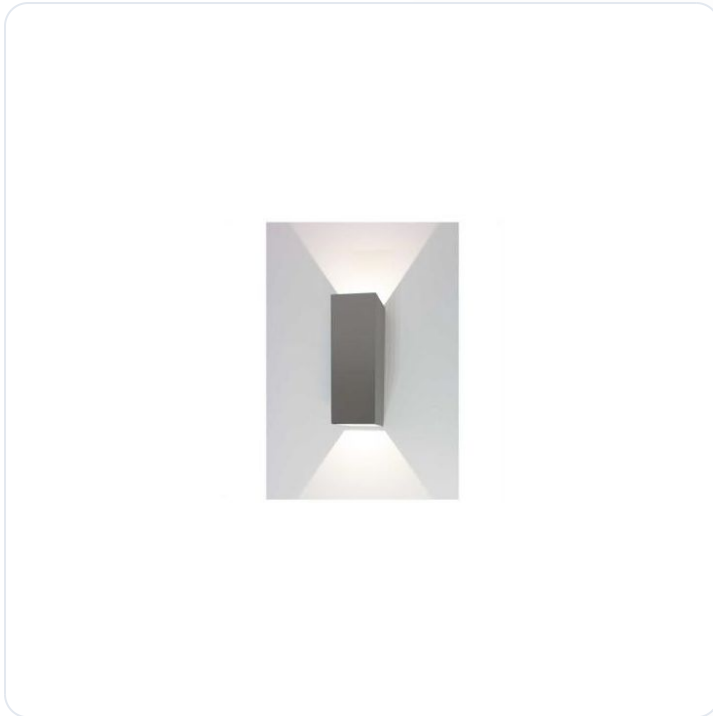

## COB Wandlamp WLW

Datablad productinformatie

### PRODUCTGEGEVENS

**SKU:** COB-WANDLAMP-WLV-CONF

**Productpagina:**

[Bekijk product op wolfs.nl](#)

COB Wandlamp WLW

### Omschrijving

De wandlamp WLW is voorzien van twee warm witte LED modules in 2700K a 4W. De LED modules zijn dimbaar en hebben een lichtopbrengst van 360lm. Omdat de lamp IP54 is kan hij ook buiten worden gebruikt. LxBxH = 80x80x250mm