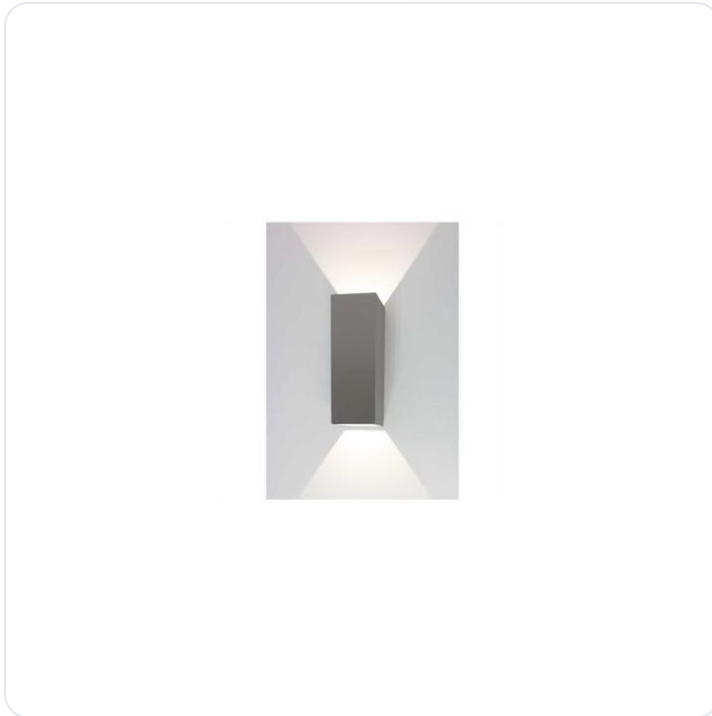

COB Wandlamp WLW

Datablad productinformatie

PRODUCTGEGEVENS

SKU: COB-WANDLAMP-WLV-CONF

Productpagina:

[Bekijk product op wolfs.nl](#)

COB Wandlamp WLW

Omschrijving

De wandlamp WLW is voorzien van twee warm witte LED modules in 2700K a 4W. De LED modules zijn dimbaar en hebben een lichtopbrengst van 360lm. Omdat de lamp IP54 is kan hij ook buiten worden gebruikt. LxBxH = 80x80x250mm