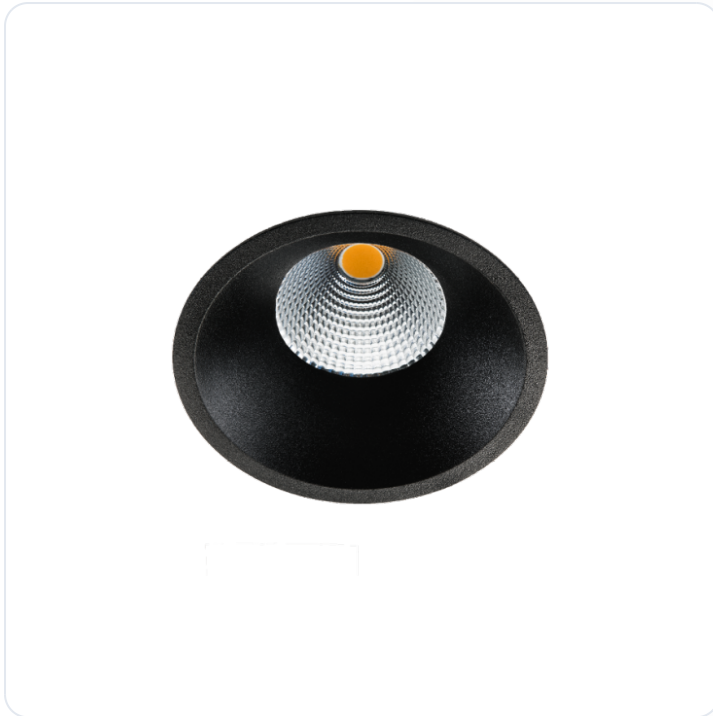

## SG spot soft slim

Datablad productinformatie

### PRODUCTGEGEVENS

**SKU:** SG-SPOT-SOFT-SLIM-CONF

**Productpagina:**

[Bekijk product op wolfs.nl](#)

SG spot soft slim

## Varianten

Foto	Naam	SKU	Adviesprijs excl. BTW
	<b>Soft slim 9W 3000K 760Lm zwart FA</b> <a href="#">Bekijk product</a>	085202989	92,00 €
	<b>Soft Slim mat wit LED 3000K DALI</b> <a href="#">Bekijk product</a>	085203208	123,00 €
	<b>Soft Slim mat wit LED 2700K DALI</b> <a href="#">Bekijk product</a>	085203209	123,00 €
	<b>Soft Slim 9W mat wit 2700K</b> <a href="#">Bekijk product</a>	085208987	92,00 €
	<b>Soft Slim 9W mat wit 3000K</b> <a href="#">Bekijk product</a>	085208988	92,00 €
	<b>Soft Slim 9W mat wit dim to warm</b> <a href="#">Bekijk product</a>	085208989	96,00 €
	<b>Soft Slim 9W mat zwart 2700K</b> <a href="#">Bekijk product</a>	085218988	92,00 €
	<b>Soft Slim 9W goud 2700K</b> <a href="#">Bekijk product</a>	085309503	112,00 €
	<b>Soft Slim 9W goud 3000K</b> <a href="#">Bekijk product</a>	085309504	112,00 €
	<b>Soft Slim goud 2700K Dali</b> <a href="#">Bekijk product</a>	085310023	155,00 €
	<b>Soft Slim zwart DTW 2000-2800K Fase afsn</b> <a href="#">Bekijk product</a>	085405453	96,00 €

	<b>Soft Slim zwart 4000K Fase afsnijding</b> <a href="#">Bekijk product</a>	085405454	92,00 €
	<b>Soft Slim zwart 3000K DALI-2</b> <a href="#">Bekijk product</a>	085405455	123,00 €
	<b>Soft Slim zwart 4000K DALI-2</b> <a href="#">Bekijk product</a>	085405456	123,00 €
	<b>Soft Slim wit 4000K Fase afsnijding</b> <a href="#">Bekijk product</a>	085405457	92,00 €
	<b>Soft Slim wit 4000K DALI-2</b> <a href="#">Bekijk product</a>	085405458	123,00 €
	<b>Soft Slim zwart LED 2700K DALI</b> <a href="#">Bekijk product</a>	085903217	123,00 €
	<b>Soft Slim Dimtowarm wit 2000-2800K Dali</b> <a href="#">Bekijk product</a>	085903404	123,00 €