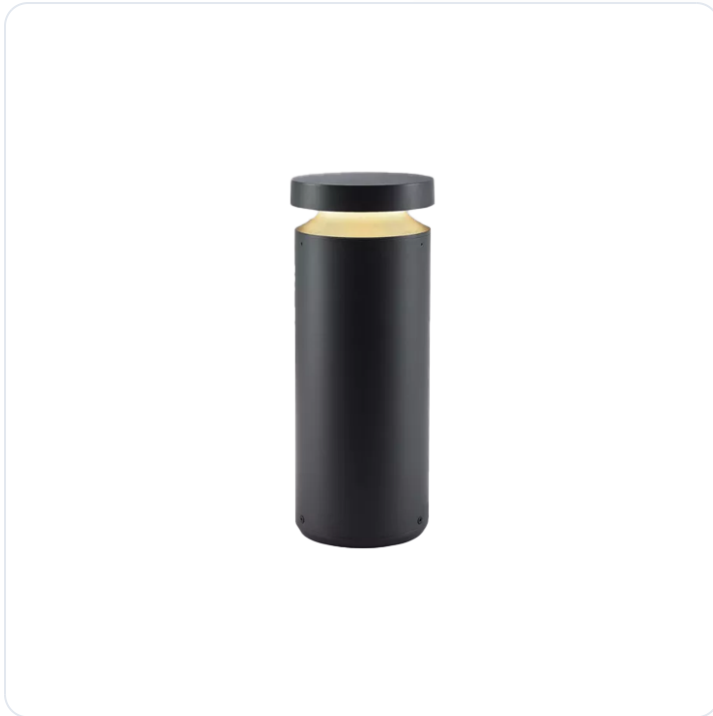

# Mona bolderarmatuur

Datablad productinformatie

## PRODUCTGEGEVENS

**SKU:** MONA-BOLDERARMATUUR-CONF

## Omschrijving

De borderarmaturen van Moltoluce, de Mona, zijn in verschillende uitvoeringen verkrijgbaar. De armaturen zijn antraciet (lijkend op RAL 7016) en zijn dali dimbaar. De armaturen worden geleverd met een beton anker en een waterdichte snel aansluiting. De lichtkleur is 3000K, de kleurweergave is hoger als 80. Het armatuur is vervaardigd uit aluminium en heeft energieklasse C. De levensduur is 50.000 uur bij L80 B10. Het armatuur is vandaalbestendig IK10. De mini heeft een doorsnede van 100 mm, de standaardversie heeft een doorsnede van 180mm.