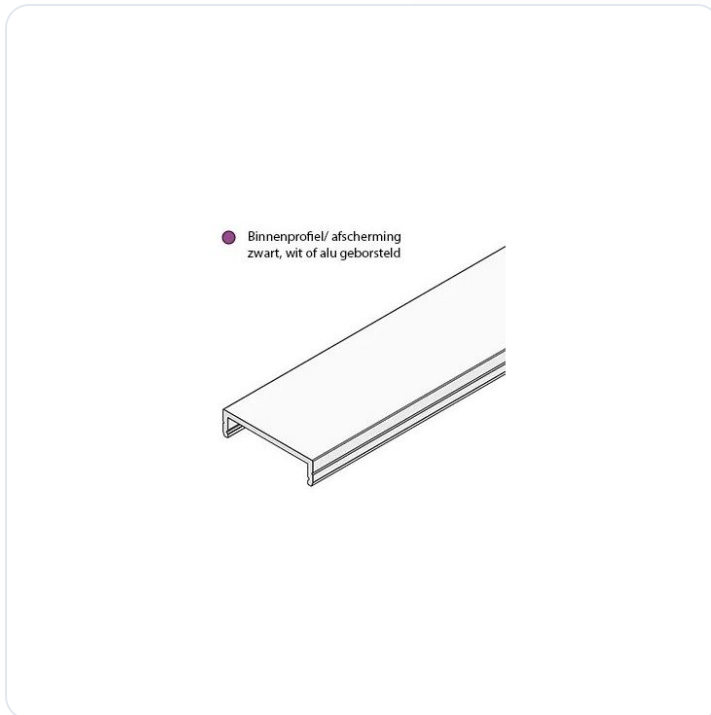

Binnenprofiel

Datablad productinformatie

PRODUCTGEGEVENS

SKU: BINNENPROFIEL-CONF

Productpagina:

[Bekijk product op wolfs.nl](#)

Binnenprofiel

Omschrijving

Het aluminium binnenprofiel van de Epic serie heb je nodig in de opstelling II, III, IV, VI en VIII. Op dit tussenschot wordt de LED-strip geplakt en achter het binnenprofiel plaatsen we dan de drivers, bekabeling en een eventuele Casambi module. Dit kan niet met een gekleurd binnenprofiel, door de poedercoating schuift dit niet in het buitenprofiel. De gekleurde binnenprofielen zijn bedoeld als blindafscherming aan de onderzijde van het Epic profiel. Hierachter kun je eventuele drivers en aansluitingen verwerken. Ook kunnen we er een kleine bewegingsmelder in inbouwen.

Varianten

Foto	Naam	SKU	Adviesprijs excl. BTW
	Epic profiel binnenprofiel alu 1 meter Bekijk product	032560562	14,61 €
	Epic profiel binnenprofiel alu 2 meter Bekijk product	032606154	29,22 €
	Epic profiel binnenprofiel alu 3 meter Bekijk product	032606155	43,83 €
	Epic profiel binnenprofiel alu 4 meter Bekijk product	032606156	58,43 €