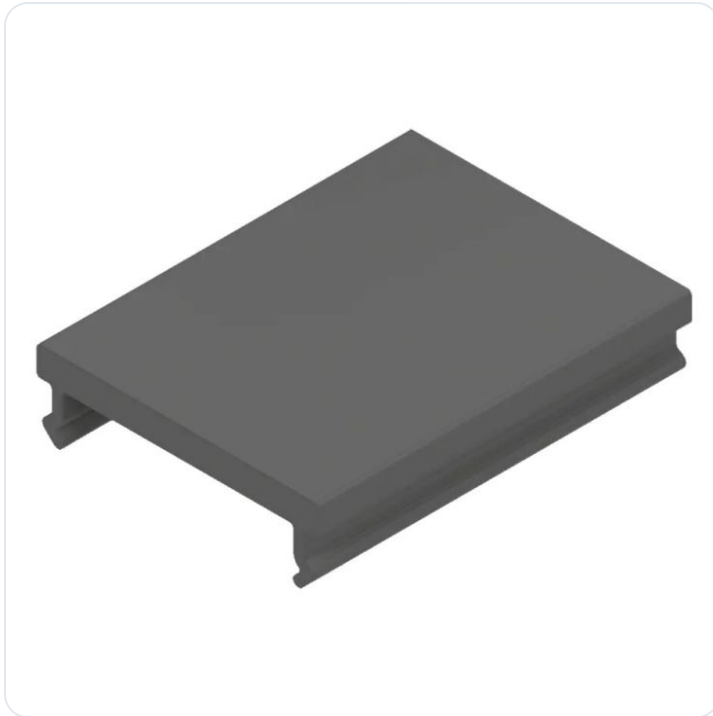

## Cover zwart

Datablad productinformatie

### PRODUCTGEGEVENS

**SKU:** COVER-ZWART-CONF

**Productpagina:**

[Bekijk product op wolfs.nl](#)

Cover zwart

## Omschrijving

De zwarte kunststof cover voor het Ultimate profiel is in verschillende lengstes leverbaar. Zodra de LED verlichting wordt ingeschakeld wordt de cover opaal kleurig. De zwarte afdekking beïnvloedt de lichtkleur met zo'n 10% (2700K wordt ongeveer 2400K) en de lichtsterkte vermindert met zo'n 30%. Bij afname van lengtes langer als 2 meter volgt er een opslag in de transportkosten.

## Varianten

Foto	Naam	SKU	Adviesprijs excl. BTW
	<b>LED profiel ultimate cover zwart 2 meter</b> <a href="#">Bekijk product</a>	032315289	25,74 €
	<b>LED profiel ultimate cover zwart 3 meter</b> <a href="#">Bekijk product</a>	032315290	38,61 €