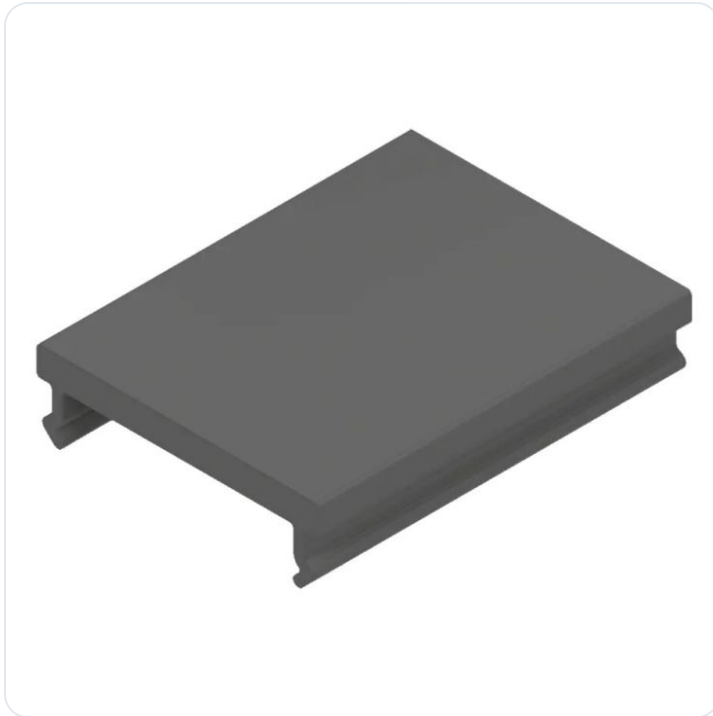

Cover zwart

Datablad productinformatie

PRODUCTGEGEVENS

SKU: COVER-ZWART-CONF

Productpagina:

[Bekijk product op wolfs.nl](#)

Cover zwart

Omschrijving

De zwarte kunststof cover voor het Ultimate profiel is in verschillende lengstes leverbaar. Zodra de LED verlichting wordt ingeschakeld wordt de cover opaal kleurig. De zwarte afdekking beïnvloedt de lichtkleur met zo'n 10% (2700K wordt ongeveer 2400K) en de lichtsterkte vermindert met zo'n 30%. Bij afname van lengtes langer als 2 meter volgt er een opslag in de transportkosten.

Varianten

Foto	Naam	SKU	Adviesprijs excl. BTW
	LED profiel ultimate cover zwart 2 meter Bekijk product	032315289	25,74 €
	LED profiel ultimate cover zwart 3 meter Bekijk product	032315290	38,61 €

Gerelateerde artikelen