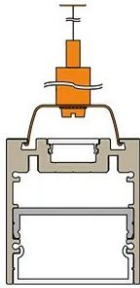

Staaldraad ophanging

Datablad productinformatie

PRODUCTGEGEVENS

SKU: STAALDRAAD-OPHANGING-CONF

Productpagina:

[Bekijk product op wolfs.nl](#)

Staaldraad ophanging

Omschrijving

De staaldraadophanging voor het Epic profiel heeft een lengte van 3000mm. De bevestiging aan het plafond en aan het profiel kan in de kleur van het profiel besteld worden. De dikte van de staaldraad is 1,5mm.

Varianten

Foto	Naam	SKU	Adviesprijs excl. BTW
	Epic profiel staaldraadophanging alu Bekijk product	032108245	18,26 €
	Epic profiel staaldraadophanging wit Bekijk product	032209879	21,22 €
	Epic profiel staaldraadophanging zwart Bekijk product	032209881	21,22 €