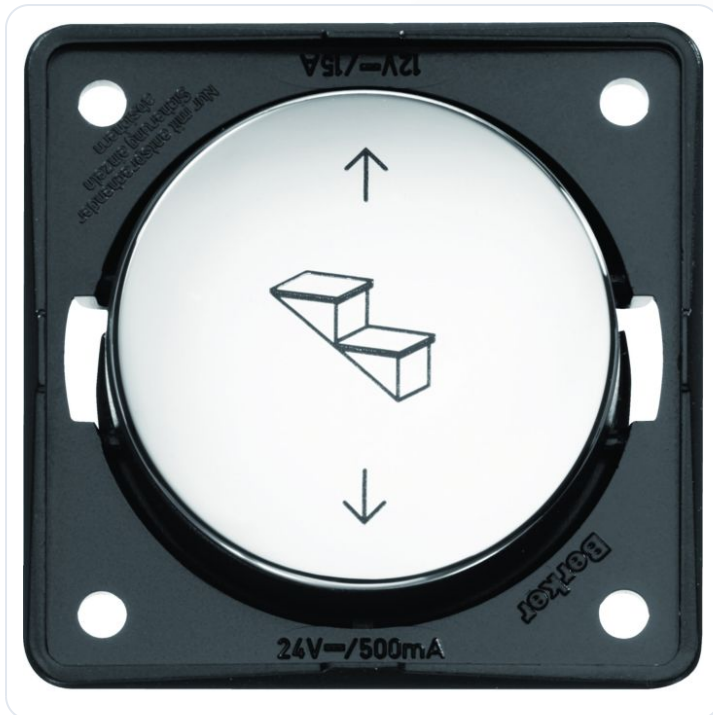

Keerpool-wipimpulsdr. met symbool "Trapt"

Datablad productinformatie

ADVIESPRIJS EXCL. BTW

50,35 €

PRODUCTGEGEVENS

SKU: 361208507

Productpagina:

[Bekijk product op wolfs.nl](#)

Keerpool-wipimpulsdr. met symbool "Trapt"

Omschrijving

Keerpool-wipimpulsdr. met symbool "Traptrede+pijl", chroom, glanzend, Integro

Afbeeldingen